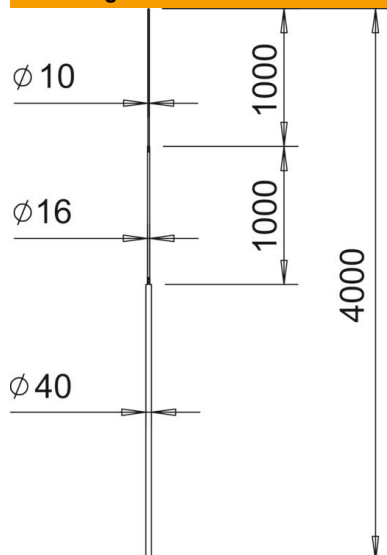

Technisch specificatieblad

isFang-opvangmast

Artikelnummer: 5402864

- Geschikt voor windbelastingen conform Eurocode 1: NEN-EN 1991-1-4
- Conische opvang
- Passend op 40 mm isFang-driepootstatief en isFang-dragersysteem

Alu Aluminium

Stamgegevens

Artikelnummer	5402864
Omschrijving 1	Vangstang
Omschrijving 2	voor driepootstatief
Fabrikant	OBO
Dimensie	4000mm
Materiaal	aluminium
Kleinste verkoop-eenheid	1
Eenheid van hoeveelheid	Stuk
Gewicht	400 kg
Eenheid gewicht	kg/100 st.

Technisch specificatieblad

isFang-opvangmast

Artikelnummer: 5402864

Afmetingen

Lengte	4.000 mm
Maat B	2.000 mm
Maat D	1.000 mm
Afm. H	1.000 mm

Technische gegevens

Uitvoering	Opvangstang met statief
Hoogspanningsbestendige geïsoleerde uitvoering	nee
Nominale grootte Ø	40/ 16/ 10 mm