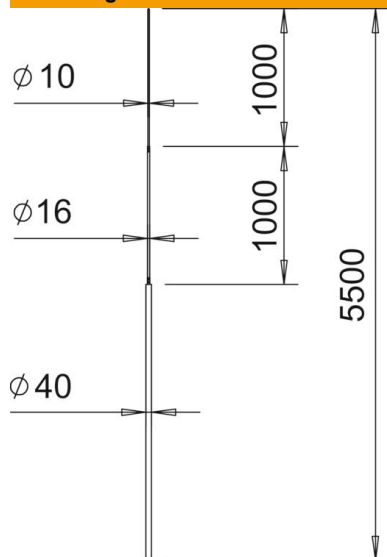

## isFang-opvangmast

Artikelnummer: 5402870

- Geschikt voor windbelastingen conform Eurocode 1: NEN-EN 1991-1-4
- Conische opvang
- Passend op 40 mm isFang-driepootstatief en isFang-dragersysteem

**Alu** Aluminium

### Stamgegevens

Artikelnummer	5402870
Omschrijving 1	Vangstang
Omschrijving 2	voor driepootstatief
Fabrikant	OBO
Dimensie	5500mm
Materiaal	aluminium
Kleinste verkoop-eenheid	1
Eenheid van hoeveelheid	Stuk
Gewicht	630 kg
Eenheid gewicht	kg/100 st.

### Afmetingen

Lengte	5.500 mm
Maat B	3.000 mm
Maat D	1.500 mm
Afm. H	1.000 mm

### Technische gegevens

Uitvoering	Opvangstang met statief
Hoogspanningsbestendige geïsoleerde uitvoering	nee
Nominale grootte Ø	40/ 16/ 10 mm