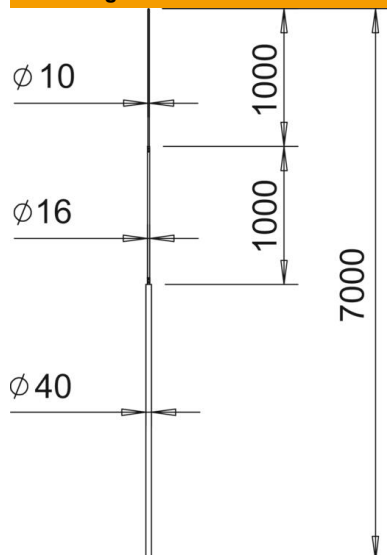

- Geschikt voor windbelastingen conform Eurocode 1: NEN-EN 1991-1-4
- Conische opvang
- Passend op 40 mm isFang-driepootstatief en isFang-dragersysteem

Alu Aluminium

Stamgegevens

Artikelnummer	5402876
Omschrijving 1	Vangstang
Omschrijving 2	voor driepootstatief
Fabrikant	OBO
Dimensie	7000mm
Materiaal	aluminium
Kleinste verkoop-eenheid	1
Eenheid van hoeveelheid	Stuk
Gewicht	850 kg
Eenheid gewicht	kg/100 st.

Technisch specificatieblad

isFang-opvangmast

Artikelnummer: 5402876

Afmetingen

Lengte	7.000 mm
Maat B	5.000 mm
Maat D	1.000 mm
Afm. H	1.000 mm

Technische gegevens

Uitvoering	Opvangstang met statief
Hoogspanningsbestendige geïsoleerde uitvoering	nee
Nominale grootte Ø	40/ 16/ 10 mm