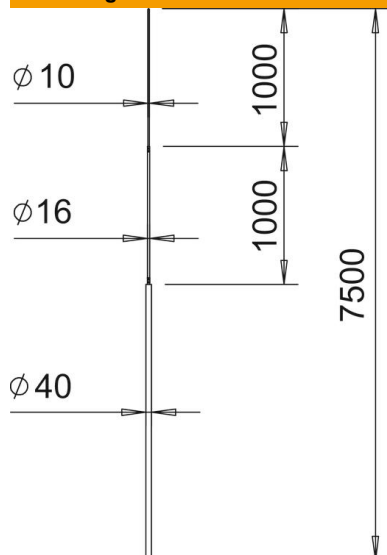

- Geschikt voor windbelastingen conform Eurocode 1: NEN-EN 1991-1-4
- Conische opvang
- Passend op 40 mm isFang-driepootstatief en isFang-dragersysteem

Alu Aluminium

Stamgegevens

Artikelnummer	5402878
Omschrijving 1	Vangstang
Omschrijving 2	voor driepootstatief
Fabrikant	OBO
Dimensie	7500mm
Materiaal	aluminium
Kleinste verkoop-eenheid	1
Eenheid van hoeveelheid	Stuk
Gewicht	930 kg
Eenheid gewicht	kg/100 st.

Technisch specificatieblad

isFang-opvangmast

Artikelnummer: 5402878

Afmetingen

Lengte	7.500 mm
Maat B	5.500 mm
Maat D	1.000 mm
Afm. H	1.000 mm

Technische gegevens

Uitvoering	Opvangstang met statief
Hoogspanningsbestendige geïsoleerde uitvoering	nee
Nominale grootte Ø	40/ 16/ 10 mm