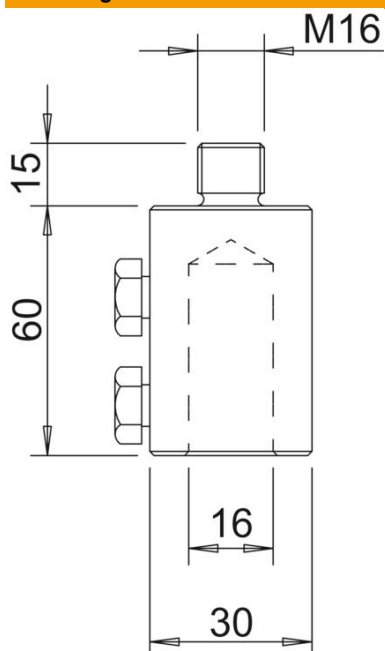

- Aansluitstuk met M16-schroefdraad
- Voor montage op standvoeten met M16-binnendraad als type 101 (5402891,5402958)
- Incl. M10-schroeven

Alu Aluminium

Stamgegevens

Artikelnummer	5408352
Omschrijving 1	Aansluitstuk
Omschrijving 2	voor GFK opvanger 16mm
Fabrikant	OBO
Dimensie	16mm
Materiaal	aluminium
Kleinste verkoop-eenheid	10
Eenheid van hoeveelheid	Stuk
Gewicht	13 kg
Eenheid gewicht	kg/100 st.

Technisch specificatieblad

Aansluitstuk

Artikelnummer: 5408352

Afmetingen

Lengte	60 mm
Afmeting d min.	30 mm
Maat d Ø	16 mm
Maat L	60 mm

Technische gegevens

Aansluiting	Ronde geleider
-------------	----------------