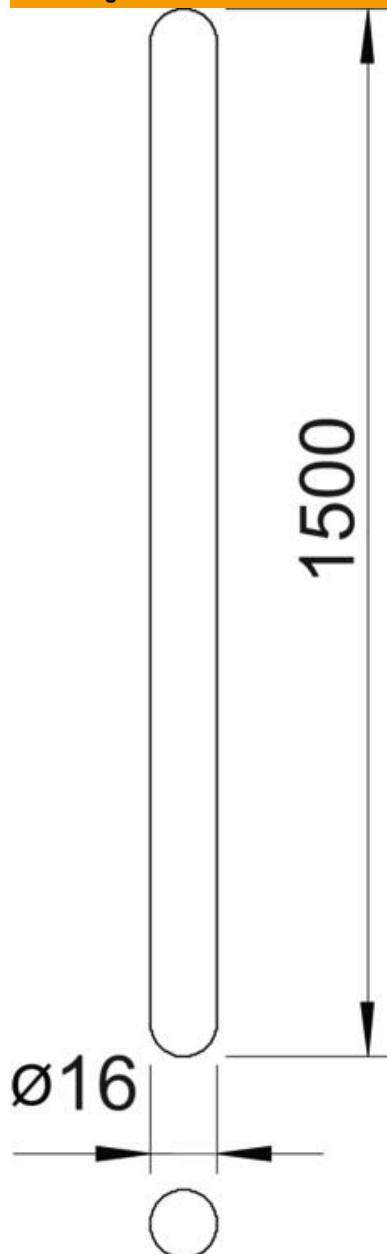

Technisch specificatieblad

Opvang-/aardinvoeren beide zijden afgerond CU

Artikelnummer: 5400627

- Massief materiaal Ø 16 mm
- Aan beide zijden afgerond

Cu Koper

Stamgegevens

Artikelnummer	5400627
Omschrijving 1	Vangstang
Fabrikant	OBO
Dimensie	1500mm
Materiaal	Koper
Kleinste verkoop-eenheid	1
Eenheid van hoeveelheid	Stuk
Gewicht	272,1 kg
Eenheid gewicht	kg/100 st.

Technisch specificatieblad

Opvang-/aardinvoerpen beide zijden afgerond CU

Artikelnummer: 5400627

Afmetingen

Lengte	1.500 mm
Maat L	1.500 mm

Technisch specificatieblad

Opvang-/aardinvoeren beide zijden afgerond CU

Artikelnummer: 5400627

Technische gegevens

Aansluiting	Ronde geleider
Uitvoering	Opvanger
Hoogspanningsbestendige geïsoleerde uitvoering	nee
Nominale grootte Ø	16 mm