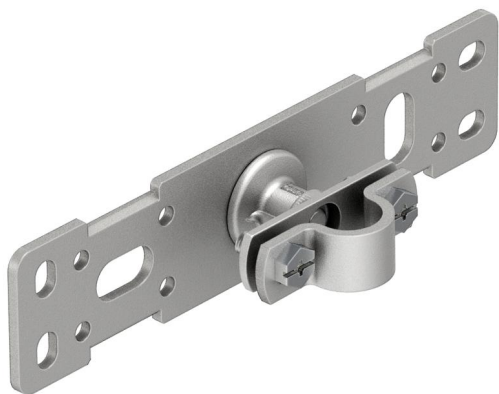

- Voor de montage van isolatiestaven aan constructies of wanden
- Plaat van RVS
- Houder en brug voor 16 en 20 mm staven en Rd 8-10 mm

Stamgegevens

Artikelnummer	5408984
Omschrijving 1	Iso-Combi-Set
Omschrijving 2	bevestigingsplaat
Fabrikant	OBO
Dimensie	175x40x42
Kleinste verkoop-eenheid	1
Eenheid van hoeveelheid	Stuk
Gewicht	21,2 kg
Eenheid gewicht	kg/100 st.

Technisch specificatieblad

Bevestigingsbeugel

Artikelnummer: 5408984

Afmetingen

Lengte	175 mm
Maat B	40 mm
Afmeting d min.	16 mm
Afm. H	42 mm
Maat L	175 mm

Technische gegevens

Aansluiting	Ronde geleider
-------------	----------------