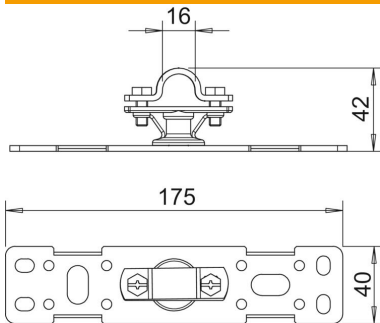

- Voor de montage van isolatiestaven aan constructies of wanden
- Plaat van RVS
- Houder en brug voor 16 en 20 mm staven en Rd 8-10 mm

Stamgegevens

Artikelnummer	5408984
Omschrijving 1	Iso-Combi-Set
Omschrijving 2	bevestigingsplaat
Fabrikant	OBO
Dimensie	175x40x42
Kleinste verkoop-eenheid	1
Eenheid van hoeveelheid	Stuk
Gewicht	21,2 kg
Eenheid gewicht	kg/100 st.

Technisch specificatieblad

Bevestigingsbeugel

Artikelnummer: 5408984

Afmetingen

Lengte	175 mm
Maat B	40 mm
Afmeting d min.	16 mm
Afm. H	42 mm
Maat L	175 mm

Technische gegevens

Aansluiting	Ronde geleider
-------------	----------------