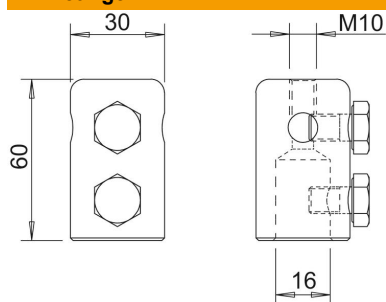

- Eindstuk voor bevestiging van ronde geleiders Rd 8-10 of opvangspitsen type 101 ISP
- Met binnendraad M10, bijv. voor montage van een Vario-snelverbinder voor een vaste leidinginstallatie op kruispunten
- Incl. M10-bouten

Alu Aluminium

Stamgegevens

Artikelnummer	5408395
Omschrijving 1	Eindstuk
Omschrijving 2	voor GFK opvanger 16mm
Fabrikant	OBO
Dimensie	16mm
Materiaal	aluminium
Kleinste verkoop-eenheid	10
Eenheid van hoeveelheid	Stuk
Gewicht	10 kg
Eenheid gewicht	kg/100 st.

Afmetingen

Lengte	60 mm
Afmeting d min.	30 mm
Maat d Ø	16 mm
Maat L	60 mm

Technische gegevens

Aansluiting	Ronde geleider
-------------	----------------