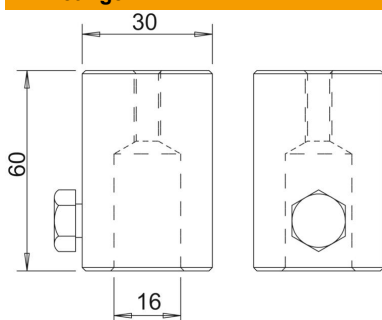

- Voor montage van isolatiestangen aan constructies of wanden
- Met binnendraad M8, bijv. voor montage van de leidinghouder type 177 (5207347)
voor een losse leidinginstallatie van ronde geleiders
- Incl. M10-bouten

Alu Aluminium

Stamgegevens

Artikelnummer	5408689
Omschrijving 1	Wandverbinder
Omschrijving 2	voor GFK opvanger 16mm
Fabrikant	OBO
Dimensie	16mm
Materiaal	aluminium
Kleinste verkoop-eenheid	10
Eenheid van hoeveelheid	Stuk
Gewicht	14,2 kg
Eenheid gewicht	kg/100 st.

Afmetingen

Lengte	60 mm
Afmeting d min.	30 mm
Maat d Ø	16 mm
Maat L	60 mm

Technische gegevens

Aansluiting	Ronde geleider
Soort toebehoren	Overige