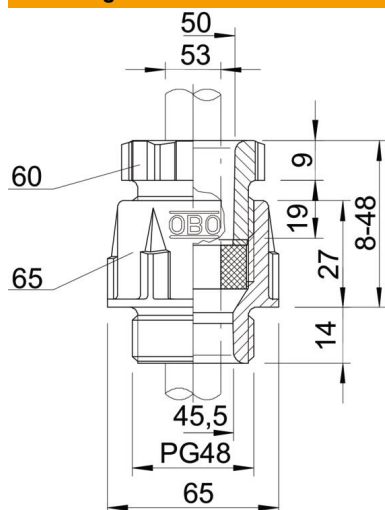

Technisch specificatieblad

Conische wartel, PG-schroefdraad, lichtgrijs

Artikelnummer: 2038446

Standaard wartel, vorm A conform DIN 46320 met enkele afdichting van NR/SBR

Pg-schroefdraad conform DIN 40430

PS Polystyreen

Stamgegevens

Artikelnummer	2038446
Omschrijving 1	Wartel
Omschrijving 2	met tegenmoer
Leverbaar vanaf	28.02.2019
Fabrikant	OBO
Dimensie	PG48
Kleur	lichtgrijs; RAL 7035
Materiaal	Polystyreen
Kleinste verkoop-eenheid	5
Eenheid van hoeveelheid	Stuk
Gewicht	8,518 kg
Eenheid gewicht	kg/100 st.

Technisch specificatieblad

Conische wartel, PG-schroefdraad, lichtgrijs

Artikelnummer: 2038446

Afmetingen

Maat D2	70 mm
Maat D3	50 mm
Dimension D4	45,5 mm
Maat E1 (mm)	70 mm
Maat E2	50,3 mm
Maat E3	78 mm
Afmeting L max.	48 mm
Afmeting L min.	8 mm
Maat L1	14 mm
Maat L2	27 mm
Maat L3	9 mm
Maat L4	18,5 mm

Technische gegevens

Soort afdichting	Dichtring
Uitvoering	Recht
Doorbuigbescherming	nee
Afdichtbereik D max.	40 mm
Afdichtbereik D min.	37 mm
Explosiebeveiligd	nee
Voor Ex-zone	zonder
voor Ex-zone gas	zonder
voor Ex-zone stof	zonder
Schroefdraad	Pg 48
Soort schroefdraad	PG
Nominale schroefdraadmaat	48
Glasvezelversterkt	nee
Halogeenvrij	ja
Meervoudig dichtingsinzetstuk	nee
Met borgmoer	nee
Slagvast	nee
Sleutelwijdte 1	65 mm
Sleutelwijdte 2	60 mm
Sleutelwijdte 3	70 mm
Beschermingsgraad	IP65
Deelbare wartel	nee
Temperatuurbereik max.	65 °C
Temperatuurbereik min.	-20 °C
Treklastingsmogelijkheid	nee