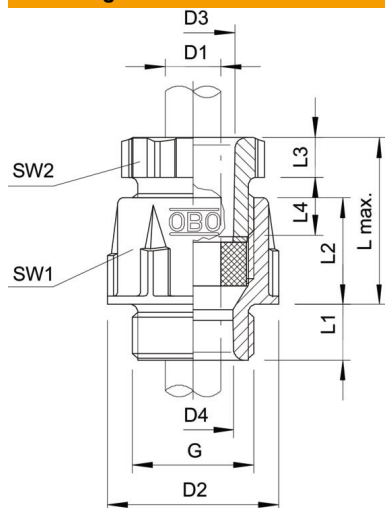

Technisch specificatieblad

Conische wartel, metrische schroefdraad, lichtgrijs

Artikelnummer: 2035316

Standaard kabelschroefverbinding, vorm A volgens NEN-EN-IEC 46320 met enkelvoudige dichtring van NR/SBR met metrische schroefdraad volgens NEN-EN-IEC 60423.

PS Polystyreen

Stamgegevens

Artikelnummer	2035316
Type	106 M12 PS
Omschrijving 1	Wartel
Fabrikant	OBO
Dimensie	M12
Kleur	lichtgrijs; RAL 7035
Materiaal	Polystyreen
Kleinste verkoop-eenheid	50
Eenheid van hoeveelheid	Stuk
Gewicht	0,4 kg
Eenheid gewicht	kg/100 st.

Technisch specificatieblad

Conische wartel, metrische schroefdraad, lichtgrijs

Artikelnummer: 2035316

Afmetingen

Lengte	16,5 mm
Breedte	16,5 mm
Hoogte	30 mm
Maat D1	6,5 mm
Maat D2	16,5 mm
Maat D3	7 mm
Maat D4	7 mm
Afmeting G	M12x1,5 mm
Afmeting L max.	23 mm
Maat L1	8 mm
Maat L2	13 mm
Maat L3	5 mm
Maat L4	8,5 mm

Technische gegevens

Soort afdichting	Dichtring
Uitvoering	Recht
Doorbuigbescherming	nee
Afdichtbereik D max.	6,5 mm
Afdichtbereik D min.	3,5 mm
Explosiebeveiligd	nee
Voor Ex-zone	zonder
voor Ex-zone gas	zonder
voor Ex-zone stof	zonder
Schroefdraad	M12 x 1,5
Soort schroefdraad	Metrisch
Lengte schroefdraad	8 mm
Nominale schroefdraadmaat	12
Glasvezelversterkt	nee
Halogeenvrij	ja
Meervoudig dichtingsinzetstuk	nee
Met borgmoer	nee
Slagvast	ja
Sleutelwijdte 1	15 mm
Sleutelwijdte 2	13 mm
Beschermingsgraad	IP65
Deelbare wartel	nee
Trekantlastingsmogelijkheid	nee