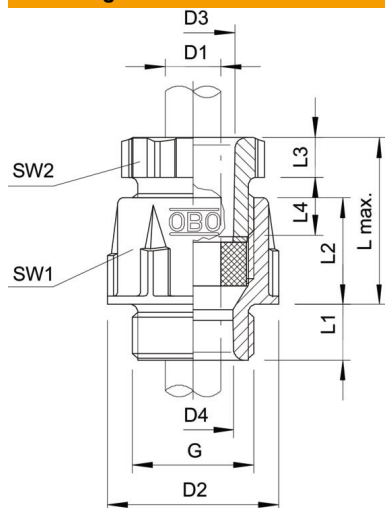

Technisch specificatieblad

Conische wartel, metrische schroefdraad, lichtgrijs

Artikelnummer: 2035324

Standaard kabelschroefverbinding, vorm A volgens NEN-EN-IEC 46320 met enkelvoudige dichtring van NR/SBR met metrische schroefdraad volgens NEN-EN-IEC 60423.

PS Polystyreen

Stamgegevens

Artikelnummer	2035324
Type	106 M16 PS
Omschrijving 1	Wartel
Fabrikant	OBO
Dimensie	M16
Kleur	lichtgrijs; RAL 7035
Materiaal	Polystyreen
Kleinste verkoop-eenheid	50
Eenheid van hoeveelheid	Stuk
Gewicht	0,56 kg
Eenheid gewicht	kg/100 st.

Technisch specificatieblad

Conische wartel, metrische schroefdraad, lichtgrijs

Artikelnummer: 2035324

Afmetingen

Lengte	21,5 mm
Breedte	21,5 mm
Hoogte	30 mm
Maat D1	7 mm
Maat D2	21,5 mm
Maat D3	10,2 mm
Maat D4	10 mm
Afmeting G	M16x1,5 mm
Afmeting L max.	25 mm
Maat L1	8 mm
Maat L2	14 mm
Maat L3	5 mm
Maat L4	9 mm

Technische gegevens

Soort afdichting	Dichtring
Uitvoering	Recht
Doorbuigbescherming	nee
Afdichtbereik D max.	7 mm
Afdichtbereik D min.	4,5 mm
Explosiebeveiligd	nee
Voor Ex-zone	zonder
voor Ex-zone gas	zonder
voor Ex-zone stof	zonder
Schroefdraad	M16 x 1,5
Soort schroefdraad	Metrisch
Lengte schroefdraad	8 mm
Nominale schroefdraadmaat	16
Glasvezelversterkt	nee
Halogeenvrij	ja
Meervoudig dichtingsinzetstuk	nee
Met borgmoer	nee
Slagvast	ja
Sleutelwijdte 1	19 mm
Sleutelwijdte 2	16 mm
Beschermingsgraad	IP65
Deelbare wartel	nee
Trekantlastingsmogelijkheid	nee