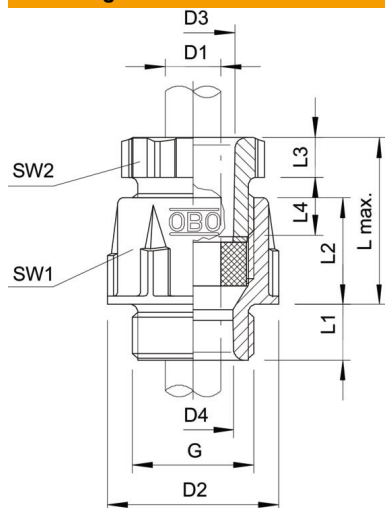

Technisch specificatieblad

Conische wartel, metrische schroefdraad, lichtgrijs

Artikelnummer: 2035359

Standaard kabelschroefverbinding, vorm A volgens NEN-EN-IEC 46320 met enkelvoudige dichtring van NR/SBR met metrische schroefdraad volgens NEN-EN-IEC 60423.

PS Polystyreen

Stamgegevens

Artikelnummer	2035359
Type	106 M 32 PS
Omschrijving 1	Wartel
Fabrikant	OBO
Dimensie	M32
Kleur	lichtgrijs; RAL 7035
Materiaal	Polystyreen
Kleinste verkoop-eenheid	10
Eenheid van hoeveelheid	Stuk
Gewicht	2,891 kg
Eenheid gewicht	kg/100 st.

Technisch specificatieblad

Conische wartel, metrische schroefdraad, lichtgrijs

Artikelnummer: 2035359

Afmetingen

Lengte	47,5 mm
Breedte	47,5 mm
Hoogte	50,5 mm
Maat D1	25 mm
Maat D2	47,5 mm
Maat D3	30,3 mm
Dimension D4	26 mm
Afmeting G	M32x1,5 mm
Afmeting L max.	42 mm
Maat L1	11 mm
Maat L2	20,5 mm
Maat L3	8 mm
Maat L4	18 mm

Technische gegevens

Soort afdichting	Dichtring
Uitvoering	Recht
Doorbuigbescherming	nee
Afdichtbereik D max.	25 mm
Afdichtbereik D min.	18 mm
Explosiebeveiligd	nee
Voor Ex-zone	zonder
voor Ex-zone gas	zonder
voor Ex-zone stof	zonder
Schroefdraad	M32 x 1,5
Soort schroefdraad	Metrisch
Lengte schroefdraad	11 mm
Nominale schroefdraadmaat	32
Glasvezelversterkt	nee
Halogeenvrij	ja
Meervoudig dichtingsinzetstuk	nee
Met borgmoer	nee
Slagvast	ja
Sleutelwijdte 1	42 mm
Sleutelwijdte 2	40 mm
Beschermingsgraad	IP65
Deelbare wartel	nee
Trekantlastingsmogelijkheid	nee