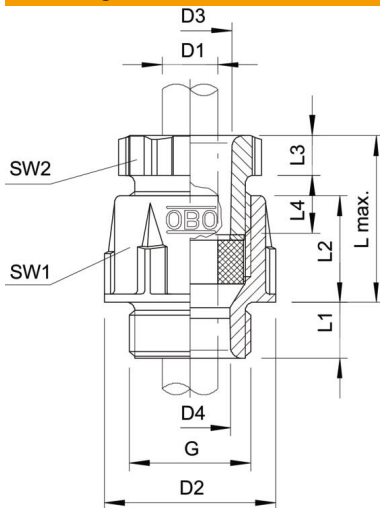

### Stamgegevens

Artikelnummer	2035383
Type	106 M 63 PS
Omschrijving 1	Wartel
Fabrikant	OBO
Dimensie	M63
Kleur	lichtgrijs; RAL 7035
Materiaal	Polystyreen
Kleinste verkoop-eenheid	5
Eenheid van hoeveelheid	Stuk
Gewicht	9,63 kg
Eenheid gewicht	kg/100 st.

## Conische wartel, metrische schroefdraad, lichtgrijs

Artikelnummer: 2035383

### Afmetingen

Lengte	70 mm
Breedte	74 mm
Hoogte	60,5 mm
Maat D1	44 mm
Maat D2	74 mm
Maat D3	50 mm
Maat D4	40,5 mm
Afmeting G	M63x1,5 mm
Afmeting L max.	48 mm
Maat L1	14 mm
Maat L2	27 mm
Maat L3	9 mm
Maat L4	18,5 mm

### Technische gegevens

Soort afdichting	Dichtring
Uitvoering	Recht
Doorbuigbescherming	nee
Afdichtbereik D max.	44 mm
Afdichtbereik D min.	37 mm
Explosiebeveiligd	nee
Voor Ex-zone	zonder
voor Ex-zone gas	zonder
voor Ex-zone stof	zonder
Schroefdraad	M63 x 1,5
Soort schroefdraad	Metrisch
Lengte schroefdraad	14 mm
Nominale schroefdraadmaat	63
Glasvezelversterkt	nee
Halogeenvrij	ja
Meervoudig dichtingsinzetstuk	nee
Met borgmoer	nee
Slagvast	ja
Sleutelwijdte 1	65 mm
Sleutelwijdte 2	60 mm
Beschermingsgraad	IP65
Deelbare wartel	nee
Trekantlastingsmogelijkheid	nee