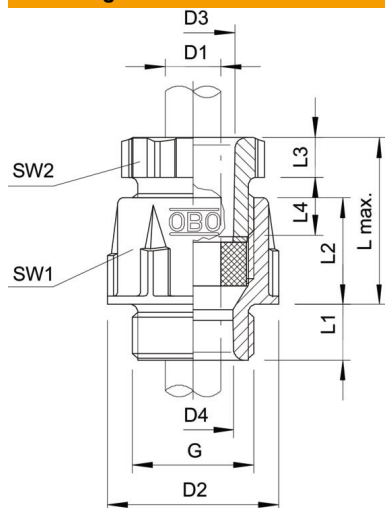

Technisch specificatieblad

Conische wartel, PG-schroefdraad, lichtgrijs

Artikelnummer: 2036363

Standaard wartelsysteem vorm A conform DIN 46320 met enkele afdichtingsring van NBR/SBR.

Pg-schroefdraad volgens DIN 40430

PS Polystyreen

Stamgegevens

Artikelnummer	2036363
Type	106 PG36
Omschrijving 1	Wartel
Fabrikant	OBO
Dimensie	PG36
Kleur	lichtgrijs; RAL 7035
Materiaal	Polystyreen
Kleinste verkoop-eenheid	10
Eenheid van hoeveelheid	Stuk
Gewicht	6,24 kg
Eenheid gewicht	kg/100 st.

Technisch specificatieblad

Conische wartel, PG-schroefdraad, lichtgrijs

Artikelnummer: 2036363

Afmetingen

Lengte	58 mm
Breedte	60 mm
Hoogte	52 mm
Maat D1	32 mm
Maat D2	52 mm
Maat D3	38 mm
Maat D4	34,5 mm
Afmeting G	Pg36 mm
Afmeting L max.	43 mm
Maat L1	12 mm
Maat L2	24 mm
Maat L3	8 mm
Maat L4	17 mm

Technische gegevens

Soort afdichting	Dichtring
Uitvoering	Recht
Doorbuigbescherming	nee
Afdichtbereik D max.	33 mm
Afdichtbereik D min.	25 mm
Explosiebeveiligd	nee
Voor Ex-zone	zonder
voor Ex-zone gas	zonder
voor Ex-zone stof	zonder
Schroefdraad	Pg 36
Soort schroefdraad	PG
Lengte schroefdraad	12 mm
Nominale schroefdraadmaat	36
Glasvezelversterkt	nee
Halogeenvrij	ja
Meervoudig dichtingsinzetstuk	nee
Met borgmoer	nee
Slagvast	nee
Sleutelwijdte 1	53 mm
Sleutelwijdte 2	50 mm
Beschermingsgraad	IP65
Deelbare wartel	nee
Trekantlastingsmogelijkheid	nee