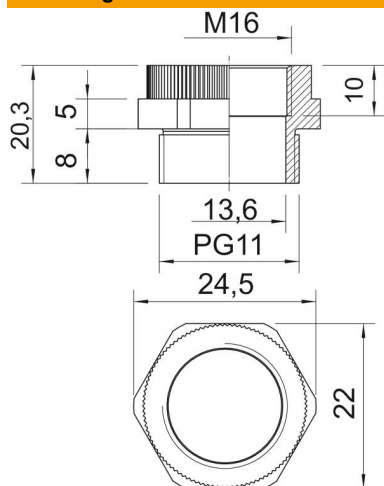

### Stamgegevens

Artikelnummer	2031467
Omschrijving 1	Tussenstuk
Omschrijving 2	PG - M
Fabrikant	OBO
Dimensie	PG11-M16
Kleur	lichtgrijs; RAL 7035
Materiaal	Polyamide
Kleinste verkoop-eenheid	20
Eenheid van hoeveelheid	Stuk
Gewicht	0,41 kg
Eenheid gewicht	kg/100 st.

# Technisch specificatieblad

### Afmetingen

Maat D	13,6 mm
Afmeting e	24,5 mm
Maat L	20,3 mm
Maat L1	8 mm
Maat L2	5 mm
Maat L3	10 mm

### Technische gegevens

Explosiebeveiligd	nee
Soort schroefdraad buitendraad	PG
Soort schroefdraad binnendraad	Metrisch
Afmeting schroefdraad metrisch binnen	16
Afmeting schroefdraad PG buiten	11
Sleutelwijdte	22
vernikkeld	nee