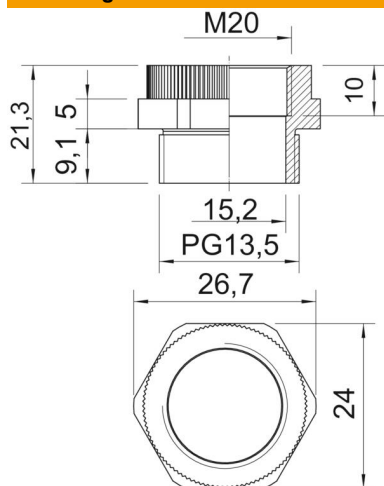

Adapter van een Pg-draad naar een metrische draad.

PA Polyamide

Stamgegevens

Artikelnummer	2031468
Omschrijving 1	Tussenstuk
Omschrijving 2	PG - M
Fabrikant	OBO
Dimensie	PG13,5-M20
Kleur	lichtgrijs; RAL 7035
Materiaal	Polyamide
Kleinste verkoop-eenheid	20
Eenheid van hoeveelheid	Stuk
Gewicht	0,416 kg
Eenheid gewicht	kg/100 st.

Technisch specificatieblad

Adapter PG - M

Artikelnummer: 2031468

Afmetingen

Maat D	15,2 mm
Afmeting e	26,7 mm
Maat L	21,3 mm
Maat L1	9,1 mm
Maat L2	5 mm
Maat L3	10 mm

Technische gegevens

Explosiebeveiligd	nee
Soort schroefdraad buitendraad	PG
Soort schroefdraad binnendraad	Metrisch
Afmeting schroefdraad metrisch binnen	20
Afmeting schroefdraad PG buiten	13,5
Sleutelwijdte	24
vernikkeld	nee