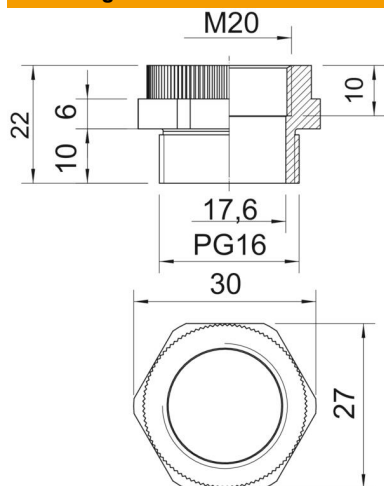

Technisch specificatieblad

Adapter PG - M

Artikelnummer: 2031469

Adapter van een Pg-draad naar een metrische draad.

PA Polyamide

Stamgegevens

Artikelnummer	2031469
Omschrijving 1	Tussenstuk
Omschrijving 2	PG - M
Fabrikant	OBO
Dimensie	PG16-M20
Kleur	lichtgrijs; RAL 7035
Materiaal	Polyamide
Kleinste verkoop-eenheid	20
Eenheid van hoeveelheid	Stuk
Gewicht	0,63 kg
Eenheid gewicht	kg/100 st.

Technisch specificatieblad

Adapter PG - M

Artikelnummer: 2031469

Afmetingen

Maat D	17,6 mm
Afmeting e	30 mm
Maat L	22 mm
Maat L1	10 mm
Maat L2	6 mm
Maat L3	10 mm

Technische gegevens

Explosiebeveiligd	nee
Soort schroefdraad buitendraad	PG
Soort schroefdraad binnendraad	Metrisch
Afmeting schroefdraad metrisch binnen	20
Afmeting schroefdraad PG buiten	16
Sleutelwijdte	27
vernikkeld	nee