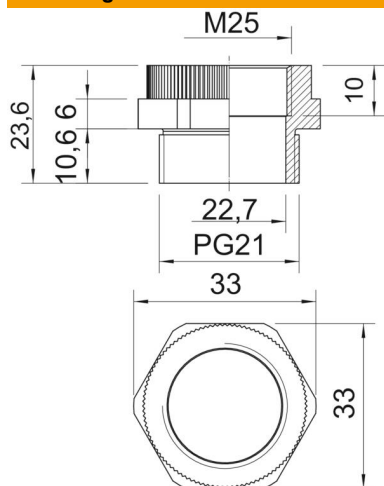

Technisch specificatieblad

Adapter PG - M

Artikelnummer: 2031470

Adapter van een Pg-draad naar een metrische draad.

PA Polyamide

Stamgegevens

Artikelnummer	2031470
Omschrijving 1	Tussenstuk
Omschrijving 2	PG - M
Fabrikant	OBO
Dimensie	PG21-M25
Kleur	lichtgrijs; RAL 7035
Materiaal	Polyamide
Kleinste verkoop-eenheid	10
Eenheid van hoeveelheid	Stuk
Gewicht	0,94 kg
Eenheid gewicht	kg/100 st.

Technisch specificatieblad

Adapter PG - M

Artikelnummer: 2031470

Afmetingen

Maat D	22,7 mm
Afmeting e	33 mm
Maat L	23,6 mm
Maat L1	10,9 mm
Maat L2	6 mm
Maat L3	10 mm

Technische gegevens

Explosiebeveiligd	nee
Soort schroefdraad buitendraad	PG
Soort schroefdraad binnendraad	Metrisch
Afmeting schroefdraad metrisch binnen	25
Afmeting schroefdraad PG buiten	21
Sleutelwijdte	33
vernikkeld	nee