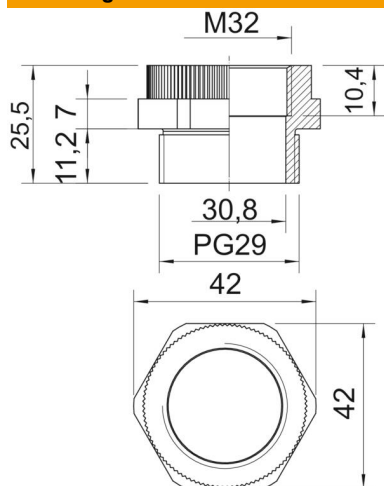

### Stamgegevens

Artikelnummer	2031471
Omschrijving 1	Tussenstuk
Omschrijving 2	PG - M
Fabrikant	OBO
Dimensie	PG29-M32
Kleur	lichtgrijs; RAL 7035
Materiaal	Polyamide
Kleinste verkoop-eenheid	10
Eenheid van hoeveelheid	Stuk
Gewicht	1,61 kg
Eenheid gewicht	kg/100 st.

# Technisch specificatieblad

### Afmetingen

Maat D	30,8 mm
Afmeting e	42 mm
Maat L	25,5 mm
Maat L1	11,2 mm
Maat L2	7 mm
Maat L3	10,4 mm

### Technische gegevens

Explosiebeveiligd	nee
Soort schroefdraad buitendraad	PG
Soort schroefdraad binnendraad	Metrisch
Afmeting schroefdraad metrisch binnen	32
Afmeting schroefdraad PG buiten	29
Sleutelwijdte	42
vernikkeld	nee