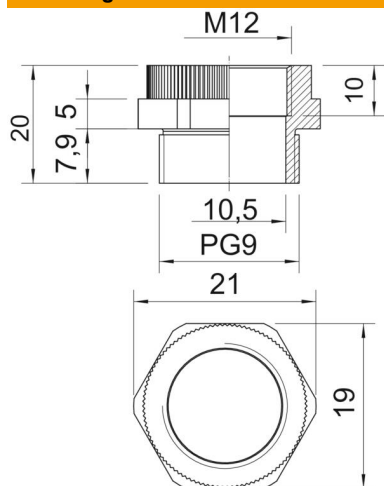

### Stamgegevens

Artikelnummer	2031466
Omschrijving 1	Tussenstuk
Omschrijving 2	PG - M
Fabrikant	OBO
Dimensie	PG9-M12
Kleur	lichtgrijs; RAL 7035
Materiaal	Polyamide
Kleinste verkoop-eenheid	20
Eenheid van hoeveelheid	Stuk
Gewicht	0,37 kg
Eenheid gewicht	kg/100 st.

# Technisch specificatieblad

### Afmetingen

Maat D	10,5 mm
Afmeting e	21 mm
Maat L	20 mm
Maat L1	7,9 mm
Maat L2	5 mm
Maat L3	10 mm

### Technische gegevens

Explosiebeveiligd	nee
Soort schroefdraad buitendraad	PG
Soort schroefdraad binnendraad	Metrisch
Afmeting schroefdraad metrisch binnen	12
Afmeting schroefdraad PG buiten	9
Sleutelwijdte	19
vernikkeld	nee