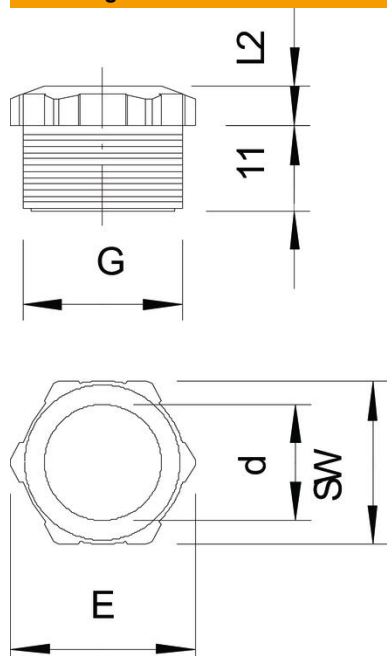

Technisch specificatieblad

Drukschroef, PG-schroefdraad, lichtgrijs

Artikelnummer: 2025809

Drukschroef conform DIN 46320 (deel 1), met PG-schroefdraad conform DIN 40430.

PS Polystyreen

Stamgegevens

| | |
|--------------------------|----------------------|
| Artikelnummer | 2025809 |
| Omschrijving 1 | Drukschroef |
| Fabrikant | OBO |
| Dimensie | M20 |
| Kleur | lichtgrijs; RAL 7035 |
| Materiaal | Polystyreen |
| Kleinste verkoop-eenheid | 100 |
| Eenheid van hoeveelheid | Stuk |
| Gewicht | 0,3 kg |
| Eenheid gewicht | kg/100 st. |

Technisch specificatieblad

Drukschroef, PG-schroefdraad, lichtgrijs

Artikelnummer: 2025809

Afmetingen

| | |
|------------|---------|
| Afmeting e | 23,8 mm |
| Maat L2 | 5 mm |

Technische gegevens

| | |
|---------------------------|----------|
| Soort schroefdraad | Metrisch |
| Nominale schroefdraadmaat | 20 |
| Glasvezelversterkt | nee |
| Halogeenvrij | ja |
| Slagvast | nee |
| Sleutelwijdte | 21 |
| Treklastingsmogelijkheid | nee |