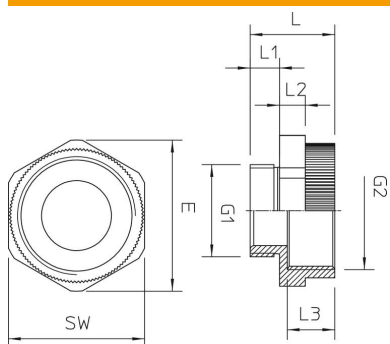

Technisch specificatieblad

Vergrotingstussenstukken, metrische schroefdraad

Artikelnummer: 2031450

Vergrotingstussenstukken, metrisch binnen- en -buitendraad.

PA Polyamide

Stamgegevens

Artikelnummer	2031450
Type	107 E M 12-16 PA
Omschrijving 1	Tussenstuk
Omschrijving 2	reducer
Fabrikant	OBO
Dimensie	M12-M16
Kleur	lichtgrijs; RAL 7035
Materiaal	Polyamide
Kleinste verkoop-eenheid	50
Eenheid van hoeveelheid	Stuk
Gewicht	0,3 kg
Eenheid gewicht	kg/100 st.

Afmetingen

Maat D	7 mm
Afmeting e	22 mm
Maat G1 (mm)	12
Maat G2 (mm)	16
Maat L	20,5 mm
Maat L1	8 mm
Maat L2	5 mm
Maat L3	10,5 mm

Technisch specificatieblad

Vergrotingstussenstukken, metrische schroefdraad

Artikelnummer: 2031450

Technische gegevens

Explosiebeveiligd	nee
Soort schroefdraad buitendraad	Metrisch
Soort schroefdraad binnendraad	Metrisch
Afmeting schroefdraad metrisch buiten	12
Afmeting schroefdraad metrisch binnen	16
Sleutelwijdte	20
vernikkeld	nee