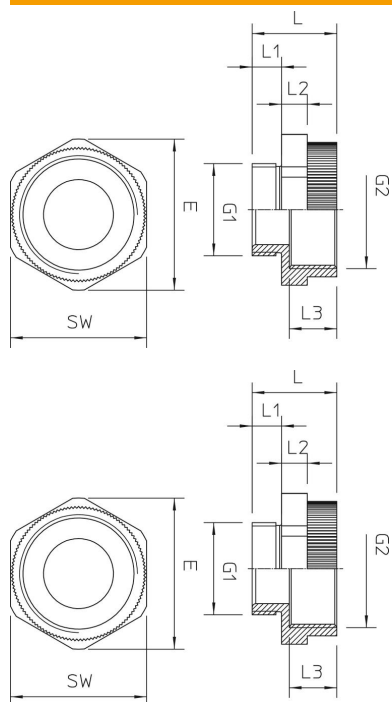

Technisch specificatieblad

Vergrotingstussenstukken, metrische schroefdraad

Artikelnummer: 2031451

Vergrotingstussenstukken, metrisch binnen- en -buitendraad.

PA Polyamide

Stamgegevens

Artikelnummer	2031451
Type	107 E M 16-20 PA
Omschrijving 1	Tussenstuk
Omschrijving 2	reduceer
Fabrikant	OBO
Dimensie	M16-M20
Kleur	lichtgrijs; RAL 7035
Materiaal	Polyamide
Kleinste verkoop-eenheid	50
Eenheid van hoeveelheid	Stuk
Gewicht	0,38 kg
Eenheid gewicht	kg/100 st.

Technisch specificatieblad

Vergrotingstussenstukken, metrische schroefdraad

Artikelnummer: 2031451

Afmetingen

Maat D	11 mm
Afmeting e	26,5 mm
Maat G1 (mm)	16
Maat G2 (mm)	20
Maat L	20,5 mm
Maat L1	8 mm
Maat L2	5 mm
Maat L3	10,5 mm

Technische gegevens

Explosiebeveiligd	nee
Soort schroefdraad buitendraad	Metrisch
Soort schroefdraad binnendraad	Metrisch
Afmeting schroefdraad metrisch buiten	16
Afmeting schroefdraad metrisch binnen	20
Sleutelwijdte	24
vernikkeld	nee