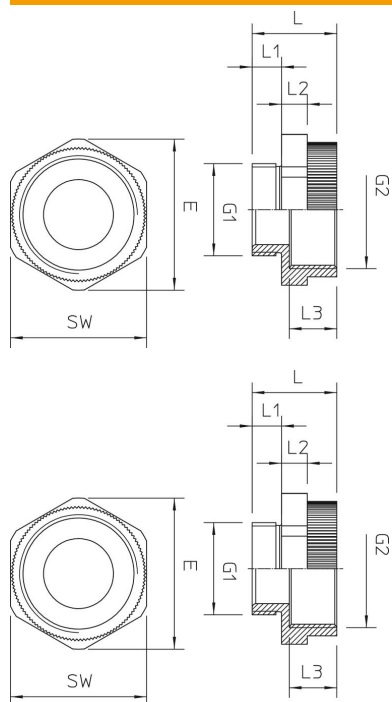

Technisch specificatieblad

Vergrotingstussenstukken, metrische schroefdraad

Artikelnummer: 2031452

Vergrotingstussenstukken, metrisch binnen- en -buitendraad.

PA Polyamide

Stamgegevens

Artikelnummer	2031452
Type	107 E M 20-25 PA
Omschrijving 1	Tussenstuk
Omschrijving 2	reducer
Fabrikant	OBO
Dimensie	M20-M25
Kleur	lichtgrijs; RAL 7035
Materiaal	Polyamide
Kleinste verkoop-eenheid	50
Eenheid van hoeveelheid	Stuk
Gewicht	0,63 kg
Eenheid gewicht	kg/100 st.

Technisch specificatieblad

Vergrotingstussenstukken, metrische schroefdraad

Artikelnummer: 2031452

Afmetingen

Maat D	15 mm
Afmeting e	33 mm
Maat G1 (mm)	20
Maat G2 (mm)	25
Maat L	21 mm
Maat L1	8 mm
Maat L2	6 mm
Maat L3	10,5 mm

Technische gegevens

Explosiebeveiligd	nee
Soort schroefdraad buitendraad	Metrisch
Soort schroefdraad binnendraad	Metrisch
Afmeting schroefdraad metrisch buiten	20
Afmeting schroefdraad metrisch binnen	25
Sleutelwijdte	30
vernikkeld	nee