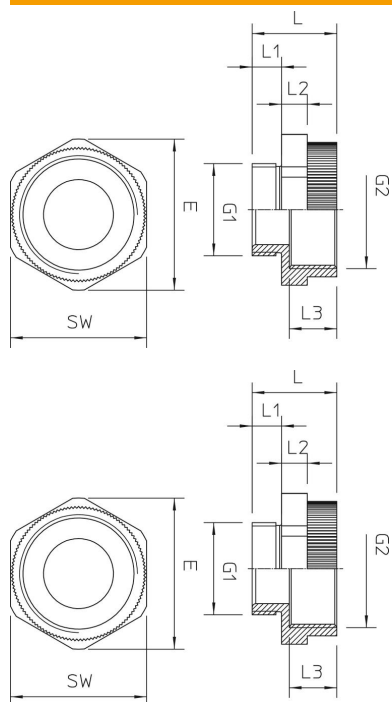

Technisch specificatieblad

Vergrotingstussenstukken, metrische schroefdraad

Artikelnummer: 2031453

Vergrotingstussenstukken, metrisch binnen- en -buitendraad.

PA Polyamide

Stamgegevens

Artikelnummer	2031453
Type	107 E M 25-32 PA
Omschrijving 1	Tussenstuk
Omschrijving 2	reducer
Fabrikant	OBO
Dimensie	M25-M32
Kleur	lichtgrijs; RAL 7035
Materiaal	Polyamide
Kleinste verkoop-eenheid	50
Eenheid van hoeveelheid	Stuk
Gewicht	0,97 kg
Eenheid gewicht	kg/100 st.

Technisch specificatieblad

Vergrotingstussenstukken, metrische schroefdraad

Artikelnummer: 2031453

Afmetingen

Maat D	19 mm
Afmeting e	41 mm
Maat G1 (mm)	25
Maat G2 (mm)	32
Maat L	23 mm
Maat L1	8 mm
Maat L2	7 mm
Maat L3	12,5 mm

Technische gegevens

Explosiebeveiligd	nee
Soort schroefdraad buitendraad	Metrisch
Soort schroefdraad binnendraad	Metrisch
Afmeting schroefdraad metrisch buiten	25
Afmeting schroefdraad metrisch binnen	25
Sleutelwijdte	37
vernikkeld	nee