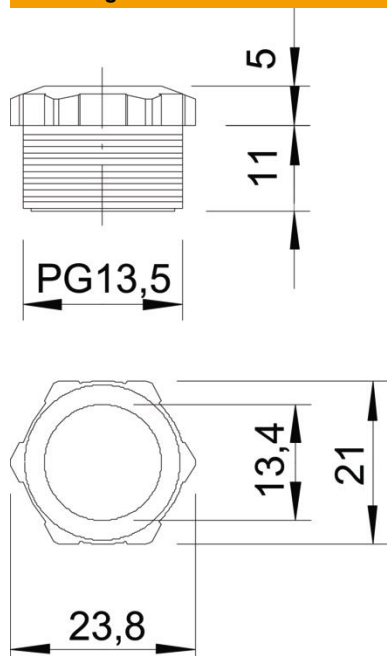

Technisch specificatieblad

Drukschroef, PG-schroefdraad, lichtgrijs

Artikelnummer: 2025132

Drukschroef conform DIN 46320 (deel 1), met PG-schroefdraad conform DIN 40430.

PS Polystyreen

Stamgegevens

Artikelnummer	2025132
Omschrijving 1	Drukschroef
Fabrikant	OBO
Dimensie	PG13,5
Kleur	lichtgrijs; RAL 7035
Materiaal	Polystyreen
Kleinste verkoop-eenheid	100
Eenheid van hoeveelheid	Stuk
Gewicht	0,244 kg
Eenheid gewicht	kg/100 st.

Technisch specificatieblad

Drukschroef, PG-schroefdraad, lichtgrijs

Artikelnummer: 2025132

Afmetingen

Maat D	13,4 mm
Afmeting e	23,8 mm
Maat L1	10,5 mm
Maat L2	5 mm

Technische gegevens

Soort schroefdraad	PG
Nominale schroefdraadmaat	13,5
Spoed	1,41 mm
Glasvezelversterkt	nee
Halogeenvrij	ja
Slagvast	ja
Sleutelwijdte	21
Treklastingsmogelijkheid	nee