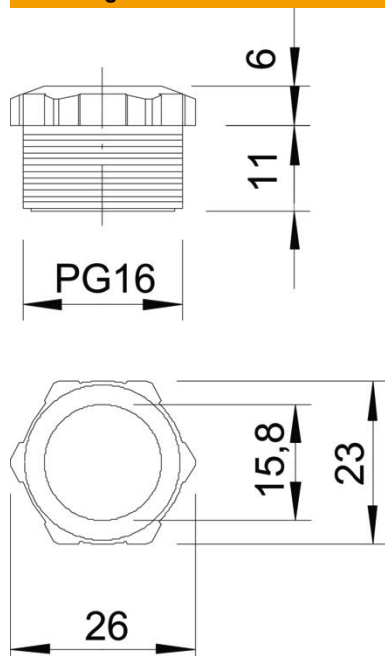

Technisch specificatieblad

Drukschroef, PG-schroefdraad, lichtgrijs

Artikelnummer: 2025167

Drukschroef conform DIN 46320 (deel 1), met PG-schroefdraad conform DIN 40430.

PS Polystyreen

Stamgegevens

Artikelnummer	2025167
Omschrijving 1	Drukschroef
Fabrikant	OBO
Dimensie	PG16
Kleur	lichtgrijs; RAL 7035
Materiaal	Polystyreen
Kleinste verkoop-eenheid	100
Eenheid van hoeveelheid	Stuk
Gewicht	0,319 kg
Eenheid gewicht	kg/100 st.

Technisch specificatieblad

Drukschroef, PG-schroefdraad, lichtgrijs

Artikelnummer: 2025167

Afmetingen

Maat D	15,8 mm
Afmeting e	26 mm
Maat L1	12 mm
Maat L2	6 mm

Technische gegevens

Soort schroefdraad	PG
Nominale schroefdraadmaat	16
Spoed	1,41 mm
Glasvezelversterkt	nee
Halogeenvrij	ja
Slagvast	ja
Sleutelwijdte	23
Treklastingsmogelijkheid	nee