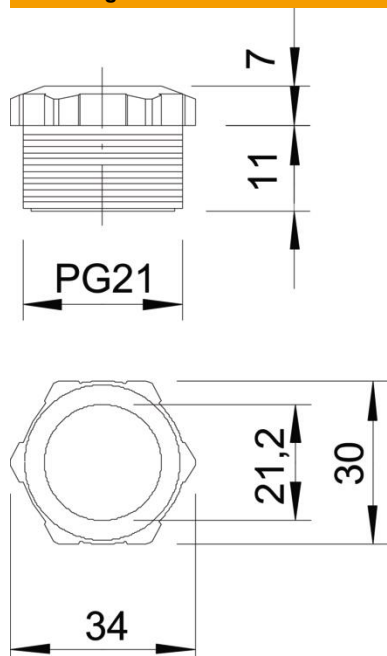

Technisch specificatieblad

Drukschroef, PG-schroefdraad, glasvezelversterkt

Artikelnummer: 2025604

Drukschroef deel 1 conform DIN 46320 glasvezelversterkt.

PA Polyamide

Stamgegevens

Artikelnummer	2025604
Omschrijving 1	Drukschroef
Fabrikant	OBO
Dimensie	PG21
Kleur	lichtgrijs; RAL 7035
Materiaal	Polyamide
Kleinste verkoop-eenheid	50
Eenheid van hoeveelheid	Stuk
Gewicht	0,78 kg
Eenheid gewicht	kg/100 st.

Technisch specificatieblad

Drukschroef, PG-schroefdraad, glasvezelversterkt

Artikelnummer: 2025604

Afmetingen

Maat D	21,2 mm
Maat L1	17 mm
Maat L2	7 mm

Technische gegevens

Soort schroefdraad	PG
Nominale schroefdraadmaat	21
Glasvezelversterkt	nee
Halogeenvrij	ja
Slagvast	ja
Sleutelwijdte	30
Treklastingsmogelijkheid	nee