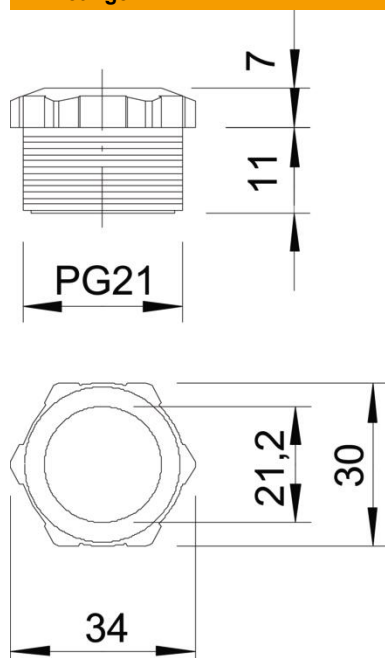

Technisch specificatieblad

Drukschroef, PG-schroefdraad, lichtgrijs

Artikelnummer: 2025213

Drukschroef conform DIN 46320 (deel 1), met PG-schroefdraad conform DIN 40430.

PS Polystyreen

Stamgegevens

Artikelnummer	2025213
Omschrijving 1	Drukschroef
Fabrikant	OBO
Dimensie	PG21
Kleur	lichtgrijs; RAL 7035
Materiaal	Polystyreen
Kleinste verkoop-eenheid	50
Eenheid van hoeveelheid	Stuk
Gewicht	0,7 kg
Eenheid gewicht	kg/100 st.

Technisch specificatieblad

Drukschroef, PG-schroefdraad, lichtgrijs

Artikelnummer: 2025213

Afmetingen

Maat D	21,2 mm
Afmeting e	34 mm
Maat L1	17 mm
Maat L2	7 mm

Technische gegevens

Soort schroefdraad	PG
Nominale schroefdraadmaat	21
Spoed	1,59 mm
Glasvezelversterkt	nee
Halogeenvrij	ja
Slagvast	ja
Sleutelwijdte	30
Treklastingsmogelijkheid	nee