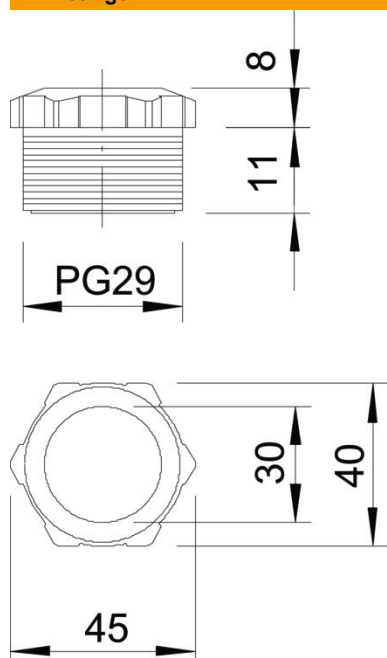

Technisch specificatieblad

Drukschroef, PG-schroefdraad, lichtgrijs

Artikelnummer: 2025299

Drukschroef conform DIN 46320 (deel 1), met PG-schroefdraad conform DIN 40430.

PS Polystyreen

Stamgegevens

Artikelnummer	2025299
Omschrijving 1	Drukschroef
Fabrikant	OBO
Dimensie	PG29
Kleur	lichtgrijs; RAL 7035
Materiaal	Polystyreen
Kleinste verkoop-eenheid	25
Eenheid van hoeveelheid	Stuk
Gewicht	1,047 kg
Eenheid gewicht	kg/100 st.

Technisch specificatieblad

Drukschroef, PG-schroefdraad, lichtgrijs

Artikelnummer: 2025299

Afmetingen

Maat D	30 mm
Afmeting e	45 mm
Maat L1	18 mm
Maat L2	8 mm

Technische gegevens

Soort schroefdraad	PG
Nominale schroefdraadmaat	29
Spoed	1,59 mm
Glasvezelversterkt	nee
Halogeenvrij	ja
Slagvast	ja
Sleutelwijdte	40
Treklastingsmogelijkheid	nee