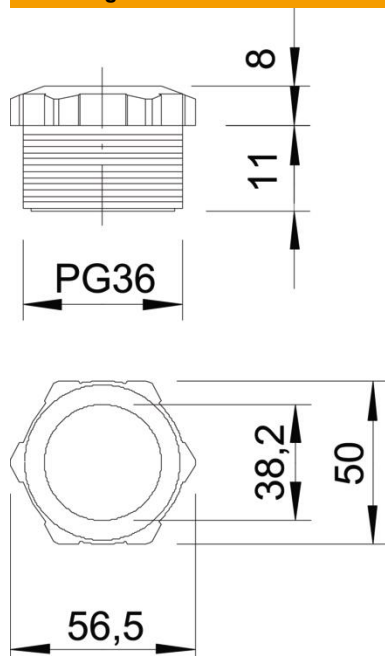

## Stamgegevens

Artikelnummer	2025647
Omschrijving 1	Drukschroef
Fabrikant	OBO
Dimensie	PG36
Kleur	lichtgrijs; RAL 7035
Materiaal	Polyamide
Kleinste verkoop-eenheid	25
Eenheid van hoeveelheid	Stuk
Gewicht	2,256 kg
Eenheid gewicht	kg/100 st.

# Technisch specificatieblad

Drukschroef, PG-schroefdraad, glasvezelversterkt

Artikelnummer: 2025647

## Afmetingen

Maat D	38,2 mm
Maat L1	17 mm
Maat L2	8 mm

## Technische gegevens

Soort schroefdraad	PG
Nominale schroefdraadmaat	36
Spoed	1,59 mm
Glasvezelversterkt	nee
Halogeenvrij	ja
Slagvast	ja
Sleutelwijdte	50
Treklastingsmogelijkheid	nee