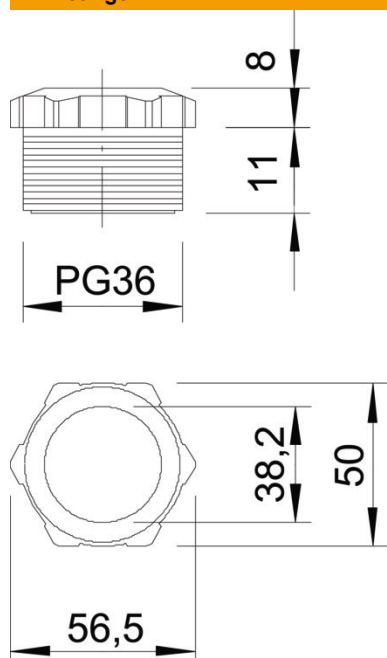

Technisch specificatieblad

Drukschroef, PG-schroefdraad, lichtgrijs

Artikelnummer: 2025361

Drukschroef conform DIN 46320 (deel 1), met PG-schroefdraad conform DIN 40430.

PS Polystyreen

Stamgegevens

Artikelnummer	2025361
Omschrijving 1	Drukschroef
Fabrikant	OBO
Dimensie	PG36
Kleur	lichtgrijs; RAL 7035
Materiaal	Polystyreen
Kleinste verkoop-eenheid	25
Eenheid van hoeveelheid	Stuk
Gewicht	1,612 kg
Eenheid gewicht	kg/100 st.

Technisch specificatieblad

Drukschroef, PG-schroefdraad, lichtgrijs

Artikelnummer: 2025361

Afmetingen

Maat D	38,2 mm
Afmeting e	56,5 mm
Maat L1	17 mm
Maat L2	8 mm

Technische gegevens

Soort schroefdraad	PG
Nominale schroefdraadmaat	36
Spoed	1,59 mm
Glasvezelversterkt	nee
Halogeenvrij	ja
Slagvast	ja
Sleutelwijdte	50
Treklastingsmogelijkheid	nee