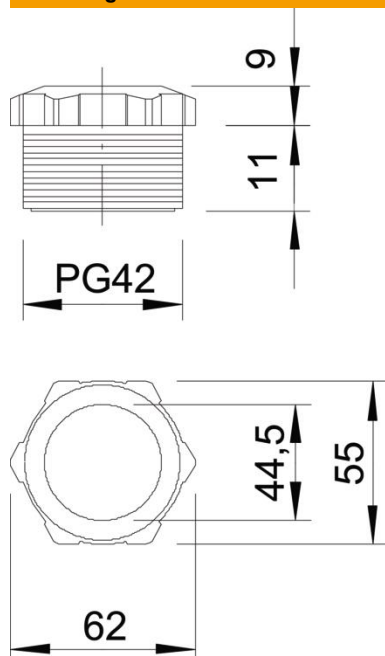

### Stamgegevens

Artikelnummer	2025426
Omschrijving 1	Drukschroef
Fabrikant	OBO
Dimensie	PG42
Kleur	lichtgrijs; RAL 7035
Materiaal	Polystyreen
Kleinste verkoop-eenheid	10
Eenheid van hoeveelheid	Stuk
Gewicht	1,966 kg
Eenheid gewicht	kg/100 st.

# Technisch specificatieblad

Drukschroef, PG-schroefdraad, lichtgrijs

Artikelnummer: 2025426

## Afmetingen

Maat D	44,5 mm
Afmeting e	62 mm
Maat L1	18,5 mm
Maat L2	9 mm

## Technische gegevens

Soort schroefdraad	PG
Nominale schroefdraadmaat	42
Spoed	1,59 mm
Glasvezelversterkt	nee
Halogeenvrij	ja
Slagvast	ja
Sleutelwijdte	55
Treklastingsmogelijkheid	nee