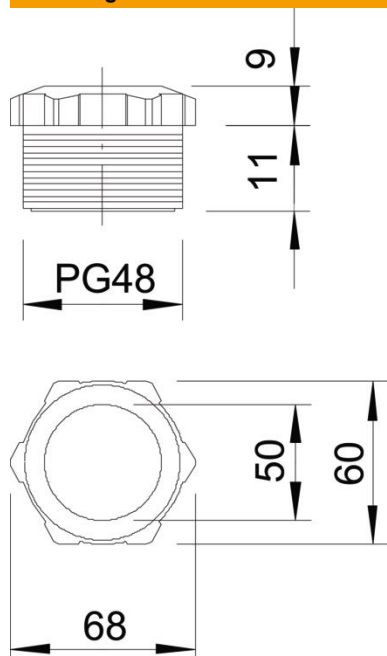

Technisch specificatieblad

Drukschroef, PG-schroefdraad, lichtgrijs

Artikelnummer: 2025485

Drukschroef conform DIN 46320 (deel 1), met PG-schroefdraad conform DIN 40430.

PS Polystyreen

Stamgegevens

Artikelnummer	2025485
Omschrijving 1	Drukschroef
Fabrikant	OBO
Dimensie	PG48
Kleur	lichtgrijs; RAL 7035
Materiaal	Polystyreen
Kleinste verkoop-eenheid	10
Eenheid van hoeveelheid	Stuk
Gewicht	5,58 kg
Eenheid gewicht	kg/100 st.

Technisch specificatieblad

Drukschroef, PG-schroefdraad, lichtgrijs

Artikelnummer: 2025485

Afmetingen

Maat D	50 mm
Afmeting e	68 mm
Maat L1	18,5 mm
Maat L2	9 mm

Technische gegevens

Soort schroefdraad	PG
Nominale schroefdraadmaat	48
Spoed	1,59 mm
Glasvezelversterkt	nee
Halogeenvrij	ja
Slagvast	ja
Sleutelwijdte	60
Treklastingsmogelijkheid	nee