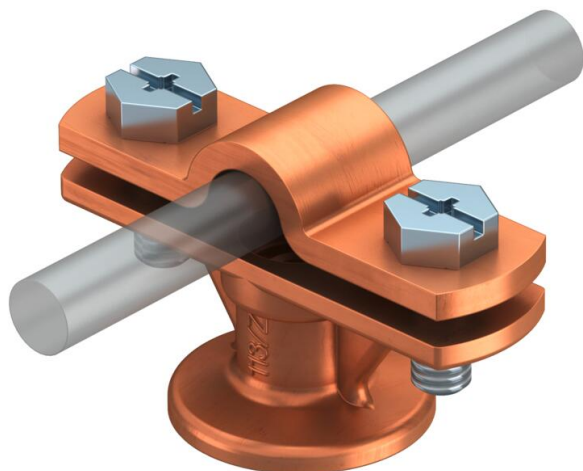

Technisch specificatieblad

Leidinghouder Rd 8-10 mm

Artikelnummer: 5230217

- Met binnendraad M8 resp. doorgaand gat \varnothing 7 mm
- Brug gemonteerd met 2 zeskantbouten

Zn	Zinkpersgietsel
Cu	verkoperd

Stamgegevens

Artikelnummer	5230217
Type	113 8-10
Omschrijving 1	Leidinghouder
Fabrikant	OBO
Dimensie	8-10mm
Materiaal	Spuitsgietzink
Oppervlak	verkoperd
Oppervlaktenorm	
Kleinste verkoop-eenheid	20
Eenheid van hoeveelheid	Stuk
Gewicht	6,247 kg
Eenheid gewicht	kg/100 st.

Technische gegevens

Bevestigingssoort houder	Boring met M-schroefdraad
Bevestigingssoort ladder	met schroefklem
Toepassing in Ex-omgeving	ja
Schroefdraad metrisch	8
Hoogspanningsbestendige geïsoleerde uitvoering	nee
Leiderafmetingen	8-10 mm rond

Technisch specificatieblad

Leidinghouder Rd 8-10 mm

Artikelnummer: 5230217

Technische gegevens

Materiaal van de houder	Spuitgietzink
Materiaal onderste deel	Spuitgietzink
Materiaal brug	Spuitgietzink