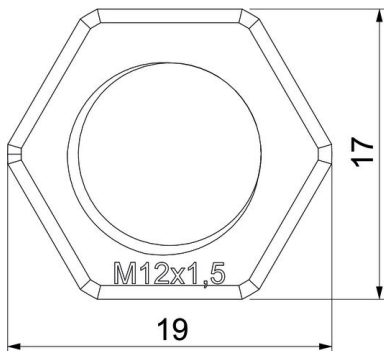

Technisch specificatieblad

Tegenmoer, metrische schroefdraad

Artikelnummer: 2049503

Borgmoer conform DIN 46319, met metrische schroefdraad conform IEC 423.

Opmerking: vanwege het risico op spanningsscheuren mogen wartels van polystyreen slechts matig worden vastgedraaid!

PS Polystyreen

Stamgegevens

Artikelnummer	2049503
Type	116 M12 LGR PS
Omschrijving 1	Wartelmoer
Fabrikant	OBO
Dimensie	M12
Kleur	lichtgrijs; RAL 7035
Materiaal	Polystyreen
Kleinste verkoop-eenheid	100
Eenheid van hoeveelheid	Stuk
Gewicht	0,075 kg
Eenheid gewicht	kg/100 st.

Technisch specificatieblad

Tegenmoer, metrische schroefdraad

Artikelnummer: 2049503

Afmetingen

Afmeting e	19 mm
Maat L	5 mm

Technische gegevens

Schroefdraad	M12_x_1,5
Soort schroefdraad	Metrisch
Nominale schroefdraadmaat metrisch/PG	12
Glasvezelversterkt	nee
Halogeenvrij	ja
Slagvast	ja
Sleutelwijdte	17