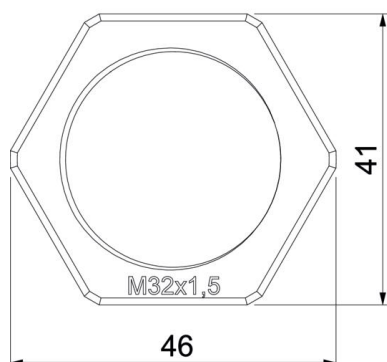

Technisch specificatieblad

Tegenmoer, metrische schroefdraad

Artikelnummer: 2049554

Borgmoer conform DIN 46319, met metrische schroefdraad conform IEC 423.

Opmerking: vanwege het risico op spanningsscheuren mogen wartels van polystyreen slechts matig worden vastgedraaid!

PS Polystyreen

Stamgegevens

Artikelnummer	2049554
Type	116 M32 LGR PS
Omschrijving 1	Wartelmoer
Fabrikant	OBO
Dimensie	M32
Kleur	lichtgrijs; RAL 7035
Materiaal	Polystyreen
Kleinste verkoop-eenheid	50
Eenheid van hoeveelheid	Stuk
Gewicht	0,484 kg
Eenheid gewicht	kg/100 st.

Technisch specificatieblad

Tegenmoer, metrische schroefdraad

Artikelnummer: 2049554

Afmetingen

Afmeting e	46 mm
Maat L	7 mm

Technische gegevens

Schroefdraad	M32_x_1,5
Soort schroefdraad	Metrisch
Nominale schroefdraadmaat metrisch/PG	32
Glasvezelversterkt	nee
Halogeenvrij	ja
Slagvast	ja
Sleutelwijdte	41