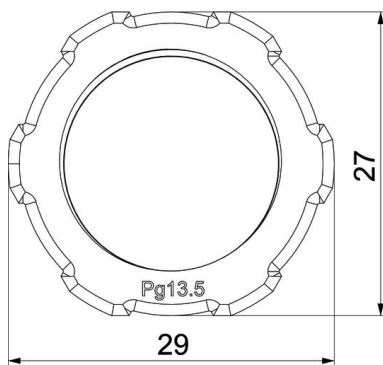

Borgmoer conform DIN 46320, met PG-schroefdraad conform DIN 40430.

Opmerking: vanwege het risico op spanningsscheuren mogen wartels van polystyreen slechts matig worden vastgedraaid!

PS Polystyreen

Stamgegevens

Artikelnummer	2043130
Type	116 PG13.5
Omschrijving 1	Wartelmoer
Fabrikant	OBO
Dimensie	PG13,5
Kleur	lichtgrijs; RAL 7035
Materiaal	Polystyreen
Kleinste verkoop-eenheid	100
Eenheid van hoeveelheid	Stuk
Gewicht	0,178 kg
Eenheid gewicht	kg/100 st.

Technisch specificatieblad

Tegenmoer, PG-schroefdraad

Artikelnummer: 2043130

Afmetingen

Afmeting e	29 mm
Maat L	6 mm

Technische gegevens

Schroefdraad	Pg_13,5
Soort schroefdraad	PG
Nominale schroefdraadmaat metrisch/PG	13,5
Glasvezelversterkt	nee
Halogeenvrij	ja
Slagvast	ja
Sleutelwijdte	27