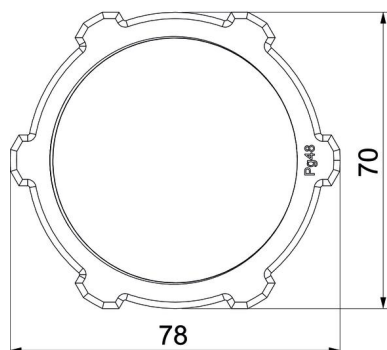

Artikelnummer	2043483
Type	116 PG48
Omschrijving 1	Wartelmoer
Fabrikant	OBO
Dimensie	PG48
Kleur	lichtgrijs; RAL 7035
Materiaal	Polystyreen
Kleinste verkoop-eenheid	25
Eenheid van hoeveelheid	Stuk
Gewicht	1,175 kg
Eenheid gewicht	kg/100 st.

Technisch specificatieblad

Tegenmoer, PG-schroefdraad

Artikelnummer: 2043483

Afmetingen

Afmeting e	78 mm
Maat L	8 mm

Technische gegevens

Schroefdraad	Pg_48
Soort schroefdraad	PG
Nominale schroefdraadmaat metrisch/PG	48
Glasvezelversterkt	nee
Halogeenvrij	ja
Slagvast	ja
Sleutelwijdte	70