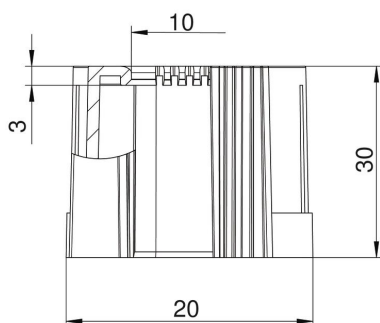

Technisch specificatieblad

Buiseindtule, deelbaar zwart

Artikelnummer: 2047936

Deelbare buiseindtule voor de bevestiging op metrische elektro-installatiebuizen.

De deelbare buiseindtule kan voor reparaties aan bestaande installaties worden gebruikt. Losmaken van de kabels is daarbij niet nodig, waardoor een snelle montage mogelijk wordt.

PE Polyethyleen

Stamgegevens

Artikelnummer	2047936
Type	129 TB M16 SW
Omschrijving 1	Eindtule, deelbaar
Omschrijving 2	metrisch
Fabrikant	OBO
Dimensie	M16
Kleur	zwart
Materiaal	Polyethyleen
Kleinste verkoop-eenheid	50
Eenheid van hoeveelheid	Stuk
Gewicht	0,4 kg
Eenheid gewicht	kg/100 st.

Technisch specificatieblad

Buiseindtule, deelbaar zwart

Artikelnummer: 2047936

Afmetingen

Maat D1	20 mm
Maat D2	10 mm
Maat L1	30 mm
Maat L2	3 mm

Technische gegevens

Uitvoering voor buisdiameter	Plug 16 mm
Afmetingen	M16
Halogeenvrij	ja
Oppervlak geborsteld	nee
Oppervlak gepolijst	nee