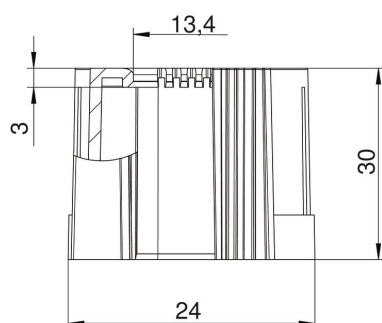

## Stamgegevens

Artikelnummer	2047944
Type	129 TB M20 SW
Omschrijving 1	Eindtule, deelbaar
Omschrijving 2	metrisch
Fabrikant	OBO
Dimensie	M20
Kleur	zwart
Materiaal	Polyethyleen
Kleinste verkoop-eenheid	50
Eenheid van hoeveelheid	Stuk
Gewicht	0,44 kg
Eenheid gewicht	kg/100 st.

# Technisch specificatieblad

Buiseindtule, deelbaar, metrisch, zwart

Artikelnummer: 2047944

## Afmetingen

Maat D1	24 mm
Maat D2	13,4 mm
Maat L1	30 mm
Maat L2	3 mm

## Technische gegevens

Uitvoering voor buisdiameter	Plug 20 mm
Afmetingen	M20
Halogeenvrij	ja
Oppervlak geborsteld	nee
Oppervlak gepolijst	nee