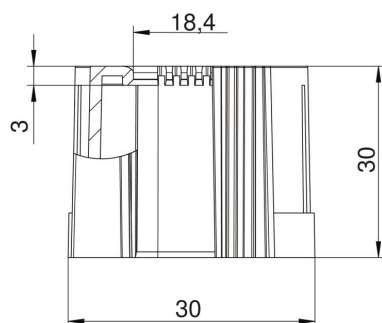

Technisch specificatieblad

Buiseindtule, deelbaar, metrisch, zwart

Artikelnummer: 2047952

Deelbare buiseindtule voor de bevestiging op metrische elektro-installatiebuizen.

De deelbare buiseindtule kan voor reparaties aan bestaande installaties worden gebruikt. Losmaken van de kabels is daarbij niet nodig, waardoor een snelle montage mogelijk wordt.

PE Polyethyleen

Stamgegevens

Artikelnummer	2047952
Type	129 TB M25 SW
Omschrijving 1	Eindtule, deelbaar
Omschrijving 2	metrisch
Fabrikant	OBO
Dimensie	M25
Kleur	zwart
Materiaal	Polyethyleen
Kleinste verkoop-eenheid	50
Eenheid van hoeveelheid	Stuk
Gewicht	0,5 kg
Eenheid gewicht	kg/100 st.

Technisch specificatieblad

Buiseindtule, deelbaar, metrisch, zwart

Artikelnummer: 2047952

Afmetingen

Maat D1	30 mm
Maat D2	18,4 mm
Maat L1	30 mm
Maat L2	3 mm

Technische gegevens

Uitvoering voor buisdiameter	Plug 25 mm
Afmetingen	M25
Halogeenvrij	ja
Oppervlak geborsteld	nee
Oppervlak gepolijst	nee