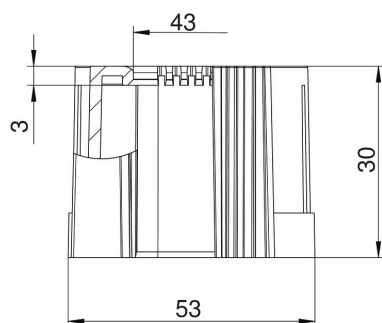

Technisch specificatieblad

Buiseindtule, deelbaar, metrisch, zwart

Artikelnummer: 2047987

Deelbare buiseindtule voor de bevestiging op metrische elektro-installatiebuizen.

De deelbare buiseindtule kan voor reparaties aan bestaande installaties worden gebruikt. Losmaken van de kabels is daarbij niet nodig, waardoor een snelle montage mogelijk wordt.

PE Polyethyleen

Stamgegevens

Artikelnummer	2047987
Type	129 TB M50 SW
Omschrijving 1	Eindtule, deelbaar
Omschrijving 2	metrisch
Fabrikant	OBO
Dimensie	M50
Kleur	zwart
Materiaal	Polyethyleen
Kleinste verkoop-eenheid	30
Eenheid van hoeveelheid	Stuk
Gewicht	0,935 kg
Eenheid gewicht	kg/100 st.

Technisch specificatieblad

Buiseindtule, deelbaar, metrisch, zwart

Artikelnummer: 2047987

Afmetingen

Maat D1	53 mm
Maat D2	43 mm
Maat L1	30 mm
Maat L2	3 mm

Technische gegevens

Uitvoering voor buisdiameter	Plug 50 mm
Afmetingen	M50
Halogeenvrij	ja
Oppervlak geborsteld	nee
Oppervlak gepolijst	nee