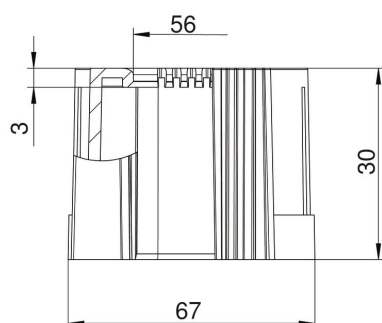

Technisch specificatieblad

Buiseindtule, deelbaar, metrisch, lichtgrijs

Artikelnummer: 2047898

Deelbare buiseindtule voor de bevestiging op metrische elektro-installatiebuizen.

De deelbare buiseindtule kan voor reparaties aan bestaande installaties worden gebruikt. Losmaken van de kabels is daarbij niet nodig, waardoor een snelle montage mogelijk wordt.

PE Polyethyleen

Stamgegevens

Artikelnummer	2047898
Type	129 TB M63
Omschrijving 1	Eindtule, deelbaar
Omschrijving 2	metrisch
Fabrikant	OBO
Dimensie	M63
Kleur	lichtgrijs; RAL 7035
Materiaal	Polyethyleen
Kleinste verkoop-eenheid	20
Eenheid van hoeveelheid	Stuk
Gewicht	1,14 kg
Eenheid gewicht	kg/100 st.

Technisch specificatieblad

Buiseindtule, deelbaar, metrisch, lichtgrijs

Artikelnummer: 2047898

Afmetingen

Maat D1	67 mm
Maat D2	56 mm
Maat L1	30 mm
Maat L2	3 mm

Technische gegevens

Uitvoering voor buisdiameter	Plug 63 mm
Afmetingen	M63
Halogeenvrij	ja
Oppervlak geborsteld	nee
Oppervlak gepolijst	nee