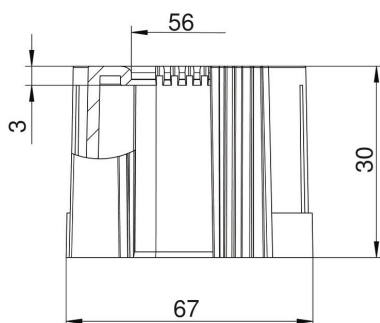

Technisch specificatieblad

Buiseindtule, deelbaar, metrisch, zwart

Artikelnummer: 2047995

Deelbare buiseindtule voor de bevestiging op metrische elektro-installatiebuizen.

De deelbare buiseindtule kan voor reparaties aan bestaande installaties worden gebruikt. Losmaken van de kabels is daarbij niet nodig, waardoor een snelle montage mogelijk wordt.

PE Polyethyleen

Stamgegevens

Artikelnummer	2047995
Type	129 TB M63 SW
Omschrijving 1	Eindtule, deelbaar
Omschrijving 2	metrisch
Fabrikant	OBO
Dimensie	M63
Kleur	zwart
Materiaal	Polyethyleen
Kleinste verkoop-eenheid	20
Eenheid van hoeveelheid	Stuk
Gewicht	1,14 kg
Eenheid gewicht	kg/100 st.

Technisch specificatieblad

Buiseindtule, deelbaar, metrisch, zwart

Artikelnummer: 2047995

Afmetingen

Maat D1	67 mm
Maat D2	56 mm
Maat L1	30 mm
Maat L2	3 mm

Technische gegevens

Uitvoering voor buisdiameter	Plug 63 mm
Afmetingen	M63
Halogeenvrij	ja
Oppervlak geborsteld	nee
Oppervlak gepolijst	nee