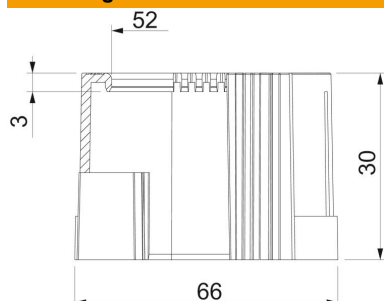

## Stamgegevens

Artikelnummer	2044548
Type	129 TB PG48
Omschrijving 1	Eindtule, deelbaar
Omschrijving 2	PG
Fabrikant	OBO
Dimensie	PG48
Kleur	lichtgrijs; RAL 7035
Materiaal	Polyethyleen
Kleinste verkoop-eenheid	20
Eenheid van hoeveelheid	Stuk
Gewicht	1,06 kg
Eenheid gewicht	kg/100 st.

# Technisch specificatieblad

Buiseindtule, deelbaar, PG, lichtgrijs

Artikelnummer: 2044548

## Afmetingen

Maat D1	66 mm
Maat D2	52 mm
Maat L1	30 mm
Maat L2	3 mm

## Technische gegevens

Uitvoering	Plug
voor buisdiameter	59,3 mm
Afmetingen	PG48
Oppervlak geborsteld	nee
Oppervlak gepolijst	nee