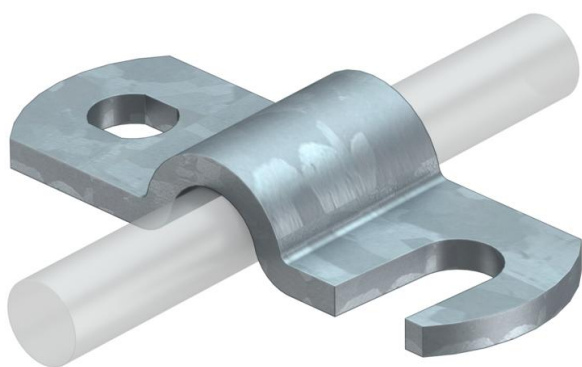

Technisch specificatieblad

Brug ronde geleider en opvangpennen 16 mm

Artikelnummer: 5228220

- Met open sleufgat voor snelle montage

St	Staal
FT	thermisch verzinkt

Stamgegevens

Artikelnummer	5228220
Type	156 16
Omschrijving 1	Brug
Omschrijving 2	met open sleufopening
Fabrikant	OBO
Dimensie	56mm
Materiaal	Staal
Oppervlak	thermisch verzinkt
Oppervlaktenorm	DIN EN ISO 1461
Kleinste verkoop-eenheid	50
Eenheid van hoeveelheid	Stuk
Gewicht	3,23 kg
Eenheid gewicht	kg/100 st.

Technische gegevens

Passing	Rd 16 mm
---------	----------