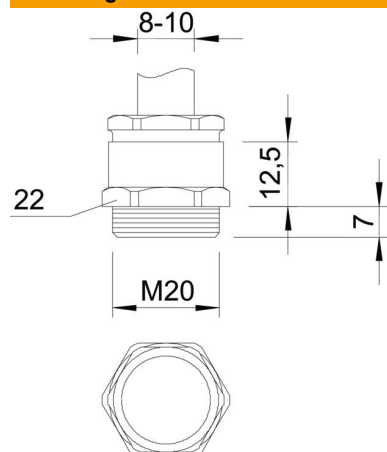

# Technisch specificatieblad

Conische wartel, metrische schroefdraad, kleine afdicht-  
ring, vernikkeld

Artikelnummer: 2083639

Wartel met zeskanttussenstuk, vorm C4 conform DIN 46320 met metrische schroefdraad conform DIN EN 60423 resp. ISO 68.  
Drukringen staal, galvanisch verzinkt en transparant gepasseerd.  
Afdichtring van NBR/SBR.  
Beschermsgraad: met schroefdraadafdichtingsring IP65, zonder schroefdraadafdichtingsring IP54.  
Met enkele afdichtring, met kleine binnendiameter.  
\* Prijzen volgens DEL-notering.

## Stamgegevens

Artikelnummer	2083639
Type	163 MS M20
Omschrijving 1	Wartel
Fabrikant	OBO
Dimensie	M20
Materiaal	messing
Oppervlak	vernikkeld
Oppervlaktenorm	
Kleinste verkoop-eenheid	25
Eenheid van hoeveelheid	Stuk
Gewicht	2,21 kg
Eenheid gewicht	kg/100 st.

# Technisch specificatieblad

Conische wartel, metrische schroefdraad, kleine afdicht-  
ring, vernikkeld

Artikelnummer: 2083639

## Afmetingen

Afmeting e	24,4 mm
Maat L1	7 mm
Maat L2	12,5 mm