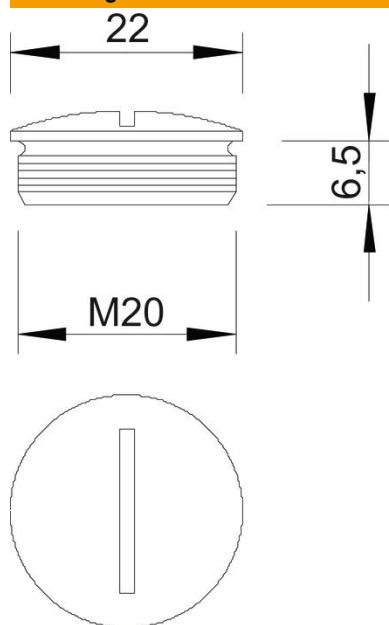

### Stamgegevens

Artikelnummer	2090546
Type	168 MS M20
Omschrijving 1	Blindstop
Fabrikant	OBO
Dimensie	M20
Materiaal	messing
Oppervlak	vernikkeld
Oppervlaktenorm	
Kleinste verkoop-eenheid	100
Eenheid van hoeveelheid	Stuk
Gewicht	0,93 kg
Eenheid gewicht	kg/100 st.

## Afmetingen

Lengte	22 mm
Breedte	22 mm
Hoogte	9,5 mm
Maat D	22 mm
Maat L	6,5 mm

## Technische gegevens

Explosiebeveiligd voor Ex-zone gas	nee
voor Ex-zone stof	zonder
Schroefdraad	M20 x 1,5
Soort schroefdraad	Metrisch
Nominale schroefdraadmaat metrisch/PG	20
Spoed	1,5 mm
Glasvezelversterkt	nee
Halogeenvrij	nee
Slagvast	nee
Beschermingsgraad	IP68